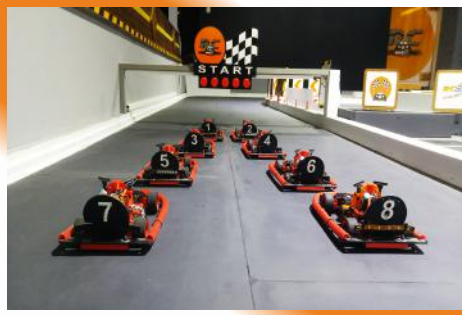

Centres de loisirs, centres de jeunesse... **RCmini** est le lieu idéal pour les sorties périscolaires !